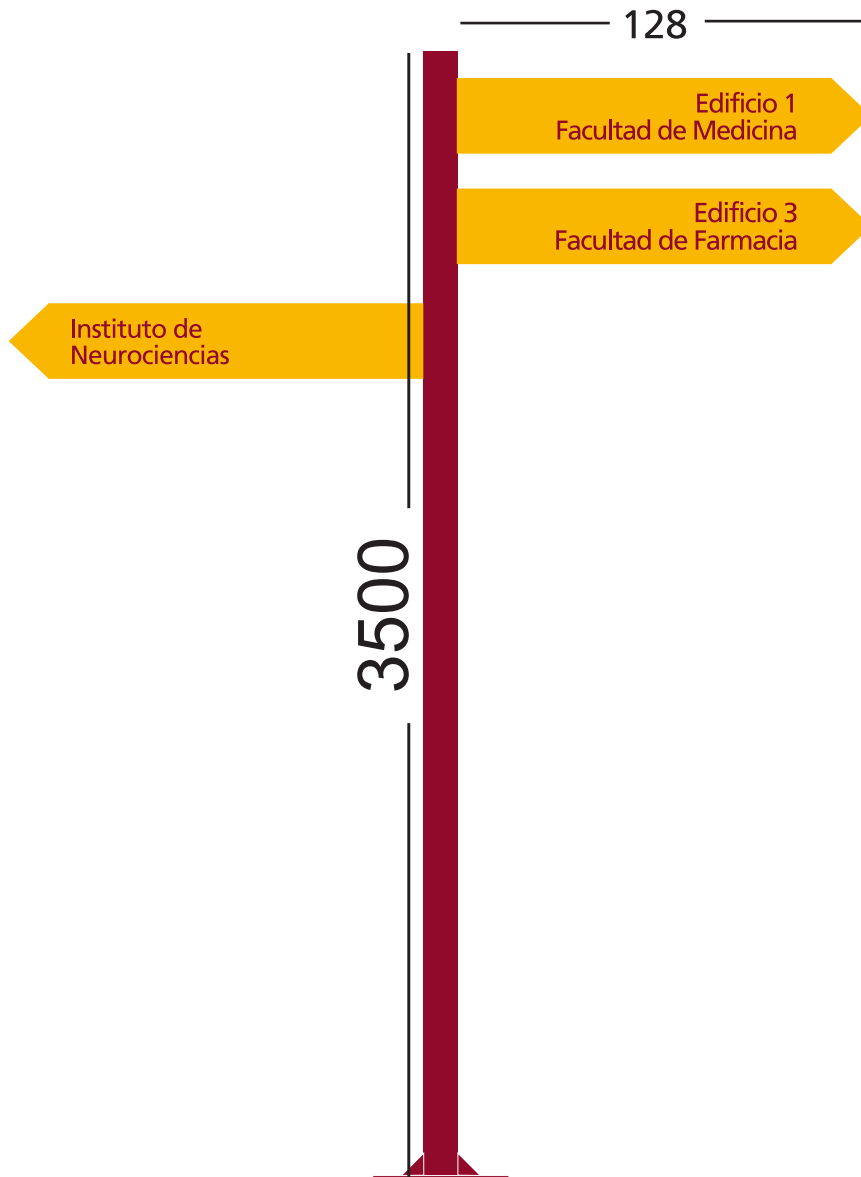

SEÑALIZACIÓN EXTERIOR

La señalización exterior de todos los edificios de la Universidad se realizará siguiendo las recomendaciones que contiene este documento. El cumplimiento de estas normas asegura la homogeneidad de la imagen visual del interior de las distintas dependencias de cada edificio.

VINILO
MAcal 9837-01

VINILO
MAcal 9859-12

Cara A

Cara B

1250

ANTERIOR

800

250

POSTERIOR

800

250

ANTERIOR
800

POSTERIOR

5000